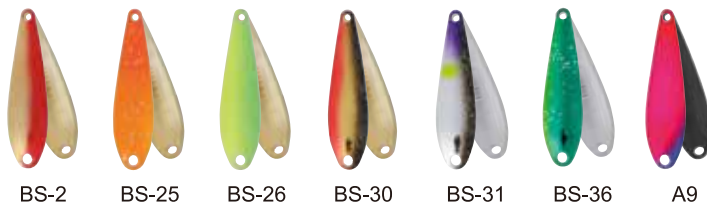

BLENDER

No.672 ブレンダー Blender **Lineup 2.1g・3.5g・4.2g**
¥660 ¥680 ¥700

素早い泳ぎ出しで小さなポイントも攻略可能。スイベル構造により糸ヨレを軽減。ゆるやかな流れでも優れた回転性能を発揮。こだわりの水中安定形状ボディを採用。

実寸 full scale

FIRST ORDER

No.711 ファースト オーダー First Order **Lineup 3.6g・4.5g・5.4g**
バークレスフック付 ¥500 ¥550 ¥550

小型、肉厚ボディ(30mm, 3.6g)で遠投性能を向上させました。こだわりぬいた形状は、川底を転がりやすく魚のバイトを誘発します。小溪流のアップキャストから中流域のダウンクロスキャストまでを網羅する汎用性の高いスプーンです。

実寸 full scale
3.6g 4.5g 5.4g

凹面 ゴールド 凹面 シルバー 凹面 ブラック

実寸 full scale

FIRST STAR No.713 ファーストスター First Star **Lineup 10g・16g**
¥600 ¥700

スリムでフロントワイドな形状が、押しの強い複雑な流れの中でも、浮き上がりを抑え、バイトレンジをキープすることで、よりキャッチ率を上げます。

PRIMA No.700 プリマ Prima **Lineup 3g・5g**
¥500 ¥550

洗練されたボディシェイプは、まるで流れの中で踊っているように見え錯覚させる。それが、細身のウイローリーフ・タイプの『プリマ』の特性です。目標レンジまで素早くフォール、ほどよいローリング&ウォーリングと、ポイントでのターニングアクションはフィールドで実証された好設計の証です。